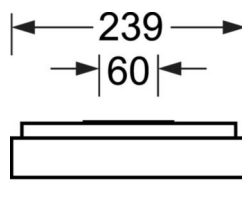

Ссылка	LED 1700lm/13W 840
ηLB	100 %
Φ ↓/↑	100 % / 0 %
UGR поп./вдоль дисплей	18.6 / 18.9
	65° < 3000cd/m²