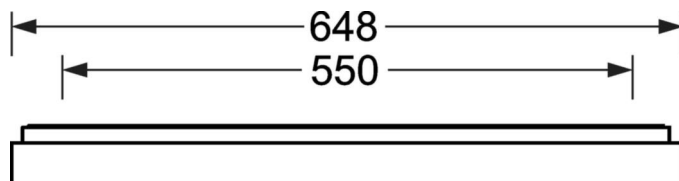

## DEEP-LINK

<https://www.regiolux.de/ru/article/65755024175>

Ссылка	LED 1700lm/13W 840
ηLB	100 %
Φ ↓/↑	100 % / 0 %
UGR поп./вдоль дисплей	18.6 / 18.9
	65° < 3000cd/m²

**Оптика**

<b>Оснастка</b>	LED, цветопередача/оттенок света CRI ≥ 80 / 4000K
<b>Допуск для координаты цветности (MacAdam)</b>	3SDCM
<b>Фотобиологическая безопасность (светильник)</b>	RG0
<b>Номинальный световой поток/шаг переключения (ETM)</b>	1300lm/9W, 1000lm/7W, 1700lm/13W, 1500lm/11W
<b>Срок службы LED</b>	100000h L80/B10 (Tq 25°C), 50000h L90/B50 (Tq 25°C)
<b>светоотдача светильников</b>	138lm/W-128lm/W
<b>UGR поп./вдоль</b>	18.6 / 18.9 (13W)

**Механика**

<b>цвет корпуса</b>	серебристый/ белый алюминий RAL 9006
<b>размеры (LxWxH/DxH)</b>	648mm x 239mm x 55mm
<b>вес (нетто)</b>	3.17kg
<b>Кабельный ввод KE (X/Y)</b>	0mm/0mm
<b>Вид монтажа</b>	установка на стене, Потолочная одиночная установка

**размеры**

<b>L</b>	648 mm	Длина
<b>В</b>	239 mm	Ширина
<b>Н</b>	55 mm	Высота
<b>A1</b>	550 mm	Расстояние между точками крепежа при одиночной установке
<b>A4</b>	60 mm	Расстояние между точками крепежа (ширина)
<b>X</b>	0 mm	Расстояние от ввода проводов до середины светильника по оси X (вдо)
<b>Y</b>	0 mm	Расстояние от ввода проводов до середины светильника по оси Y (поп)