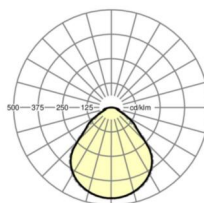

параметры

номер заказа	65755024175
код EAN	4020863495481
номер таможенного тарифа	94051190
Знак прохождения контроля	IP 20, класс защиты I, для рабочих мест за дисплеем 65° < 3000, ENEC10 VDE, F, Indoor, CE
Степень ударопрочности IK	IK03
Температура окружающая	ta 25°C
Гарантийный срок	5 лет
Государственные программы поддержки	BEG - государственные субсидии для энергосберегающих зданий (действительна только для Германии)

электротехника

Балласт	Электронный драйвер Multilumen, 4-шага (1 штука)
Мощность системы	13W-7W
сетевое напряжение	230V/50Hz
автоматический предохранитель (пусковой ток)	45 штук/B10, 73 штук/B16, 71 штук/C10, 113 штук/C16
класс энергосбережения/Источник света	B

DEEP-LINK

<https://www.regiolux.de/ru/article/65755024175>